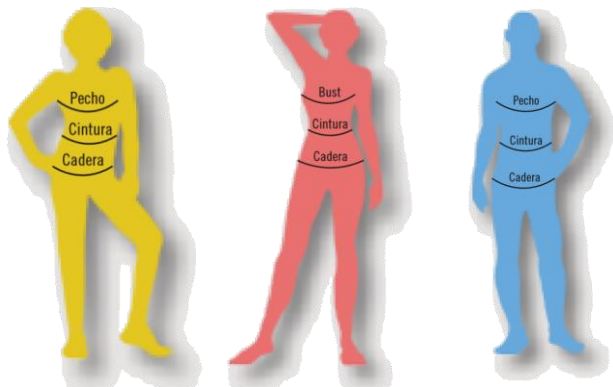

# GUÍA TALLAS ADIDAS

NIÑOS				
AÑOS/TALLA	Altura	Pecho	Cintura	Cadera
5-6 Años / 116	111-116 cm	58,5- 60,5cm	55,5- 56cm	62,5- 66cm
7-8 Años / 128	123- 128cm	63,5- 64cm	57,5- 59cm	66,5- 68cm
9-10 Años / 140	135- 140cm	68-71cm	62- 63,5cm	71,5- 74,5cm
11-12 Años / 152	147- 152cm	75-78cm	66,5- 68cm	78-81cm
13-14 Años / 164	159- 164cm	82,5- 86cm	71-73cm	85,5- 89cm

HOMBRE				
TALLA	Pecho	Cintura	Cadera	Tiro
S	88-94cm	76-82cm	87-93cm	83cm
M	95-102cm	83-90cm	94-101cm	85cm
L	103- 111cm	91-99cm	102- 110cm	87cm
XL	112- 121cm	100- 109cm	111- 119cm	89cm
XXL	122- 132cm	110- 121cm	120- 128cm	90cm
XXXL	133- 144cm	122- 134cm	129- 138cm	91cm

MEDIAS / CALCETINES								
Talla EU	27-30	31-33	34-36	37-39	40-42	43-45	46-47	48-50
Talla Adidas	3k	0	1	2	3	4	5	6

MUJER				
TALLA	Pecho	Cintura	Cadera	Tiro
XS	77-82cm	61-66cm	86-91cm	78cm
S	83-88cm	67-72cm	92-97cm	78,5cm
M	89-94cm	73-78cm	98-103cm	79cm
L	95-101cm	79-85cm	104- 110cm	79,5cm
XL	102- 109cm	86-94cm	111- 117cm	80cm
XXL	110- 118cm	94- 104cm	118- 125cm	80,5cm

## Recomendamos:

- Coger una talla menos de abrigo de lo que salga en la tabla
- Si se quiere el pitillo ajustado coger la talla que salga, no coger una más